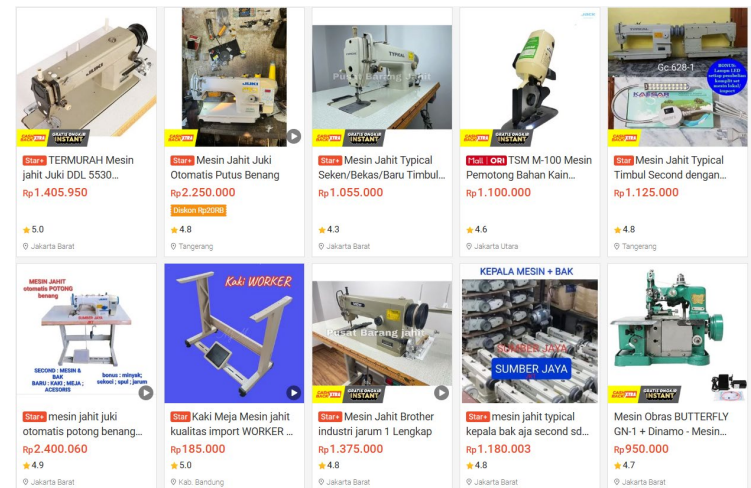

6. 現地のオンラインサイトで購入

- インドネシアのオンラインショッピングは急成長を続けており、食品から住宅まで、あらゆる物が売買されています。
- 以下は設備機械を扱っているオンラインショッピングサイトの例です。

MAKSINDO

SHOPEE

- インドネシアの主要都市別、機械ブランド別に輸入・販売・製造業者を検索出来る Indotrading というサイトも便利です。

インドネシア進出サポート公式サイト